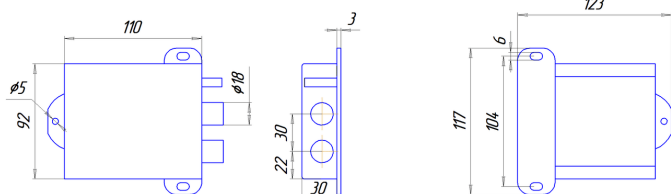

### характеристики:

- напряжение 12В, 0.8А
- диаметр засовов 18мм
- ход засовов 17мм
- габаритные размеры замка 110x92x30мм
- рабочий диапазон температур +60 - -40 градусов.
- запорная планка
- паспорт