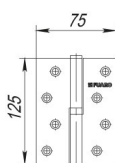

## Петля съёмная 413-5 125x75x2,5 АВ left (бронза) левая Артикул: 01152

Цена: 120,00 руб

#### Технические характеристики:

Тип петли	Карточная
Тип упаковки	Блистер
Тип установки петли	Накладная / разъемная / с врезкой
С подшипником (или кольцом)	Да
Противосъемная	Нет
Форма карты петли	Прямоугольная
Высота петли	125 мм
Ширина петли	75 мм
Левая	Левая
Материал	Сталь
Покрытие	Гальваника
Цвет	Бронза