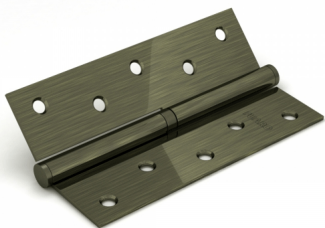

## Петля съёмная 413-5 125x75x2,5 АВ left (бронза) левая Артикул: 01152

Цена: 120,00 руб

#### Технические характеристики:

Тип петли	Карточная
Тип упаковки	Блистер
Тип установки петли	Накладная / разъемная / с врезкой
С подшипником (или кольцом)	Да
Противосъемная	Нет
Форма карты петли	Прямоугольная
Высота петли	125 мм
Ширина петли	75 мм
Левая	Левая
Материал	Сталь
Покрытие	Гальваника
Цвет	Бронза