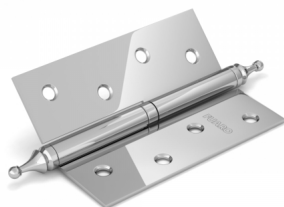

Петля съемная 410-4 100x75x2,5 CP left (хром) левая Артикул: 01121

Цена: 90,00 руб

Описание

Технические характеристики:

Тип петли	Карточная
Тип упаковки	Блистер
Тип установки петли	Накладная / разъемная / с врезкой
С подшипником (или кольцом)	Да
Противосъемная	Нет
Форма карты петли	Прямоугольная
Высота петли	100 мм
Ширина петли	75 мм
Левый	Левый
Материал	Сталь
Покрытие	Гальваника
Цвет	Хром