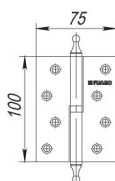

Петля съемная 410-4 100x75x2,5 CP left (хром) левая Артикул: 01121

Цена: 90,00 руб

Описание

Технические характеристики:

Тип петли	Карточная
Тип упаковки	Блистер
Тип установки петли	Накладная / разъемная / с врезкой
С подшипником (или кольцом)	Да
Противосъемная	Нет
Форма карты петли	Прямоугольная
Высота петли	100 мм
Ширина петли	75 мм
Левый	Левый
Материал	Сталь
Покрытие	Гальваника
Цвет	Хром